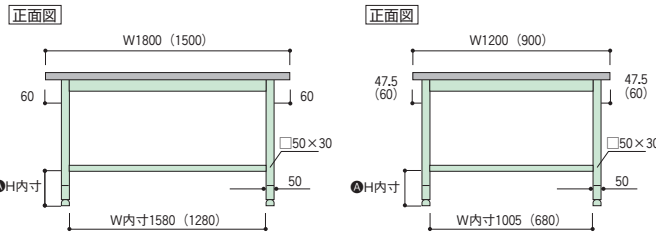

S/スチール天板

GG-1 天板: グリーン 本体: グリーン
 II-2 天板: アイボリー 本体: アイボリー

■本体寸法図

- H内寸
- 高さ調整タイプ:
H135 ~ H435mm
- 固定式 ●移動式
H173mm H177mm

- 高さ調整タイプ
H600 ~ H900mm
(25mmピッチ12段階)
- 固定式
H740 タイプ:
H735 ~ H750mm
H900 タイプ:
H895 ~ H910mm
- 移動式
H740 タイプ: H740mm
H900 タイプ: H900mm

オプション

- 半面棚板
ハメ込むだけのワンタッチタイプ。
2枚使用により全面棚板となります。
- カラー/G: グリーン-1, IV: アイボリー-2

寸法W×D	質量kg	商品コード	品番	価格
1800×900用	7.6	63-0044-□	WT-1890-□	¥12,900
1800×750用	6.2	63-0045-□	WT-1875-□	¥11,700
1800×600用	4.6	63-0046-□	WT-1860-□	¥9,900
1500×900用	6.2	63-0047-□	WT-1590-□	¥12,300
1500×750用	4.8	63-0048-□	WT-1575-□	¥10,300
1500×600用	4.0	63-0049-□	WT-1560-□	¥8,750
1200×750用	4.0	63-0050-□	WT-1275-□	¥8,550
1200×600用	3.2	63-0051-□	WT-1260-□	¥7,150
900×750用	3.0	63-0052-□	WT-975-□	¥6,700
900×600用	1.7	63-0053-□	WT-960-□	¥6,300

●キャビネット(オプション)

- 引出し有効寸法/
W394タイプ: W324×D400×H50
W500タイプ: W430×D400×H50
- 引出し耐荷重/20kg (1段当り)
- 取付金具2本付
- カラー/G: グリーン-1, IV: アイボリー-2

キャビネットスライド機構
 キャビネットは、左右スライド可能。使い
 やすい位置に移動してお使いいただけます。

■W394タイプ

3段キャビネット (グリーン)	2段キャビネット (グリーン)	1段キャビネット (グリーン)
63-0521-1 S3-G ¥51,000	63-0522-1 S2-G ¥29,300	63-0523-1 S1-G ¥21,700
(アイボリー) 63-0521-2 S3-IV ¥51,000	(アイボリー) 63-0522-2 S2-IV ¥29,300	(アイボリー) 63-0523-2 S1-IV ¥21,700
W394×D456×H250	W394×D456×H166	W394×D456×H84