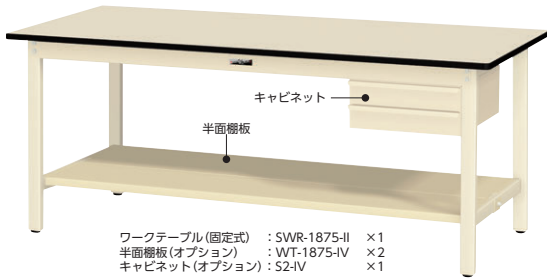

300シリーズ

ワークテーブル(固定式) : SWR-1875-II ×1
 半面棚板(オプション) : WT-1875-IV ×2
 キャビネット(オプション) : S2-IV ×1

●品番の見方(ワークテーブル)

天板種類
 P/ポリエステル天板
 R/塩ビシート天板
 S/スチール天板

タイプ
 A/高さ調整タイプ
 H/高さ900mmタイプ
 C/移動式タイプ

SWPH-1875-MG

天板サイズ

本体色
 G/グリーン
 I/アイボリー
 天板色
 M/木目
 I/アイボリー
 G/グリーン

■共通仕様

脚部/50×30角パイプ、粉体塗装、
 アジャスター付(固定式)、キャスター付(移動式)

■天板バリエーション

P/ソフトエッジ巻きポリエステル天板

アイボリー
 磨耗性・耐久性に優れ、更に美観性も優れています。

R/ソフトエッジ巻き塩ビシート天板

アイボリー
 耐久性・耐衝撃性・耐薬品性・防水性・弾力性に優れています。

S/スチール天板

アイボリー
 汚れがひと拭きでとれ、割れや傷への耐久性に優れています。

■カラーバリエーション

P/ソフトエッジ巻きポリエステル天板

MG-1 天板: 木目 本体: グリーン
 II-2 天板: アイボリー 本体: アイボリー
 MI-3 天板: 木目 本体: アイボリー

R/ソフトエッジ巻き塩ビシート天板

GG-1 天板: グリーン 本体: グリーン
 II-2 天板: アイボリー 本体: アイボリー
 GI-3 天板: グリーン 本体: アイボリー

S/スチール天板

GG-1 天板: グリーン 本体: グリーン
 II-2 天板: アイボリー 本体: アイボリー

■本体寸法図

- H内寸
- 高さ調整タイプ:
H135 ~ H435mm
- 固定式 ●移動式
H173mm H177mm

- 高さ調整タイプ
H600 ~ H900mm
(25mmピッチ12段階)
- 固定式
H740 タイプ:
H735 ~ H750mm
H900 タイプ:
H895 ~ H910mm
- 移動式
H740 タイプ: H740mm
H900 タイプ: H900mm