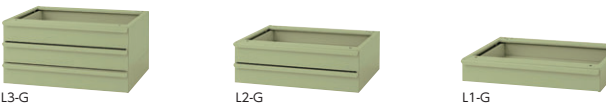

オプション

- 半面棚板
ハメ込むだけのワンタッチタイプ。
2枚使用により全面棚板となります。
- カラー/G: グリーン-1, IV: アイボリー-2

寸法W×D	質量kg	商品コード	品番	価格
1800×900用	7.6	63-0044-□	WT-1890-□	¥12,900
1800×750用	6.2	63-0045-□	WT-1875-□	¥11,700
1800×600用	4.6	63-0046-□	WT-1860-□	¥9,900
1500×900用	6.2	63-0047-□	WT-1590-□	¥12,300
1500×750用	4.8	63-0048-□	WT-1575-□	¥10,300
1500×600用	4.0	63-0049-□	WT-1560-□	¥8,750
1200×750用	4.0	63-0050-□	WT-1275-□	¥8,550
1200×600用	3.2	63-0051-□	WT-1260-□	¥7,150
900×750用	3.0	63-0052-□	WT-975-□	¥6,700
900×600用	1.7	63-0053-□	WT-960-□	¥6,300

●キャビネット(オプション)

- 引出し有効寸法/
W394タイプ: W324×D400×H50
W500タイプ: W430×D400×H50
- 引出し耐荷重/20kg (1段当り)
- 取付金具2本付
- カラー/G: グリーン-1, IV: アイボリー-2

キャビネットスライド機構
 キャビネットは、左右スライド可能。使い
 やすい位置に移動してお使いいただけます。

■W394タイプ

3段キャビネット (グリーン)	2段キャビネット (グリーン)	1段キャビネット (グリーン)
63-0521-1 S3-G ¥51,000	63-0522-1 S2-G ¥29,300	63-0523-1 S1-G ¥21,700
(アイボリー) 63-0521-2 S3-IV ¥51,000	(アイボリー) 63-0522-2 S2-IV ¥29,300	(アイボリー) 63-0523-2 S1-IV ¥21,700
W394×D456×H250	W394×D456×H166	W394×D456×H84

■W500タイプ

3段キャビネット (グリーン)	2段キャビネット (グリーン)	1段キャビネット (グリーン)
63-0524-1 L3-G ¥55,500	63-0525-1 L2-G ¥32,200	63-0526-1 L1-G ¥23,300
(アイボリー) 63-0524-2 L3-IV ¥55,500	(アイボリー) 63-0525-2 L2-IV ¥32,200	(アイボリー) 63-0526-2 L1-IV ¥23,300
W500×D456×H250	W500×D456×H166	W500×D456×H84