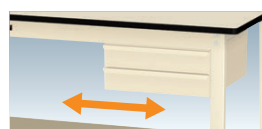

キャビネットスライド機構
キャビネットは、左右スライド可能。使い
やすい位置に移動してお使いいただけます。