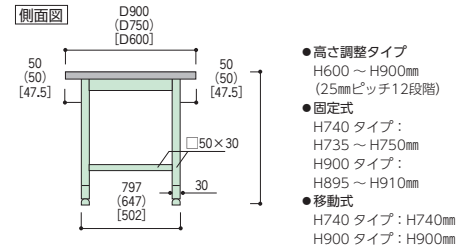

S/スチール天板

GG-1 天板: グリーン 本体: グリーン
 II-2 天板: アイボリー 本体: アイボリー

■本体寸法図

- H内寸
- 高さ調整タイプ:
H135 ~ H435mm
- 固定式 ●移動式
H173mm H177mm

- 高さ調整タイプ
H600 ~ H900mm
(25mmピッチ12段階)
- 固定式
H740 タイプ:
H735 ~ H750mm
H900 タイプ:
H895 ~ H910mm
- 移動式
H740 タイプ: H740mm
H900 タイプ: H900mm

オプション

- 半面棚板
ハメ込むだけのワンタッチタイプ。
2枚使用により全面棚板となります。
- カラー/G: グリーン-1, IV: アイボリー-2

寸法W×D	質量kg	商品コード	品番	価格
1800×900用	7.6	63-0044-□	WT-1890-□	¥12,900
1800×750用	6.2	63-0045-□	WT-1875-□	¥11,700
1800×600用	4.6	63-0046-□	WT-1860-□	¥9,900
1500×900用	6.2	63-0047-□	WT-1590-□	¥12,300
1500×750用	4.8	63-0048-□	WT-1575-□	¥10,300
1500×600用	4.0	63-0049-□	WT-1560-□	¥8,750
1200×750用	4.0	63-0050-□	WT-1275-□	¥8,550
1200×600用	3.2	63-0051-□	WT-1260-□	¥7,150
900×750用	3.0	63-0052-□	WT-975-□	¥6,700
900×600用	1.7	63-0053-□	WT-960-□	¥6,300

●キャビネット(オプション)

- 引出し有効寸法/
W394タイプ: W324×D400×H50
W500タイプ: W430×D400×H50
- 引出し耐荷重/20kg (1段当り)
- 取付金具2本付
- カラー/G: グリーン-1, IV: アイボリー-2

キャビネットスライド機構
 キャビネットは、左右スライド可能。使い
 やすい位置に移動してお使いいただけます。

■W394タイプ

3段キャビネット (グリーン)	2段キャビネット (グリーン)	1段キャビネット (グリーン)
63-0521-1 S3-G ¥51,000	63-0522-1 S2-G ¥29,300	63-0523-1 S1-G ¥21,700
(アイボリー) 63-0521-2 S3-IV ¥51,000	(アイボリー) 63-0522-2 S2-IV ¥29,300	(アイボリー) 63-0523-2 S1-IV ¥21,700
W394×D456×H250	W394×D456×H166	W394×D456×H84